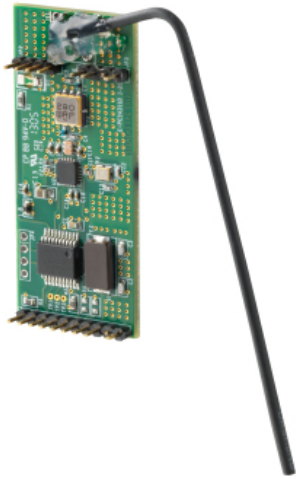

SIWAY MOTTAKER FOR STANDARD LCD SPCW112.000

[15.117.84](#)

Varenummer: S54554-B103-B100

Produkt Tags: [SPCW112.000](#)

Produkt Sammendrag

SiWay-mottaker for standard betjeningspaneler

Produkt Beskrivelse